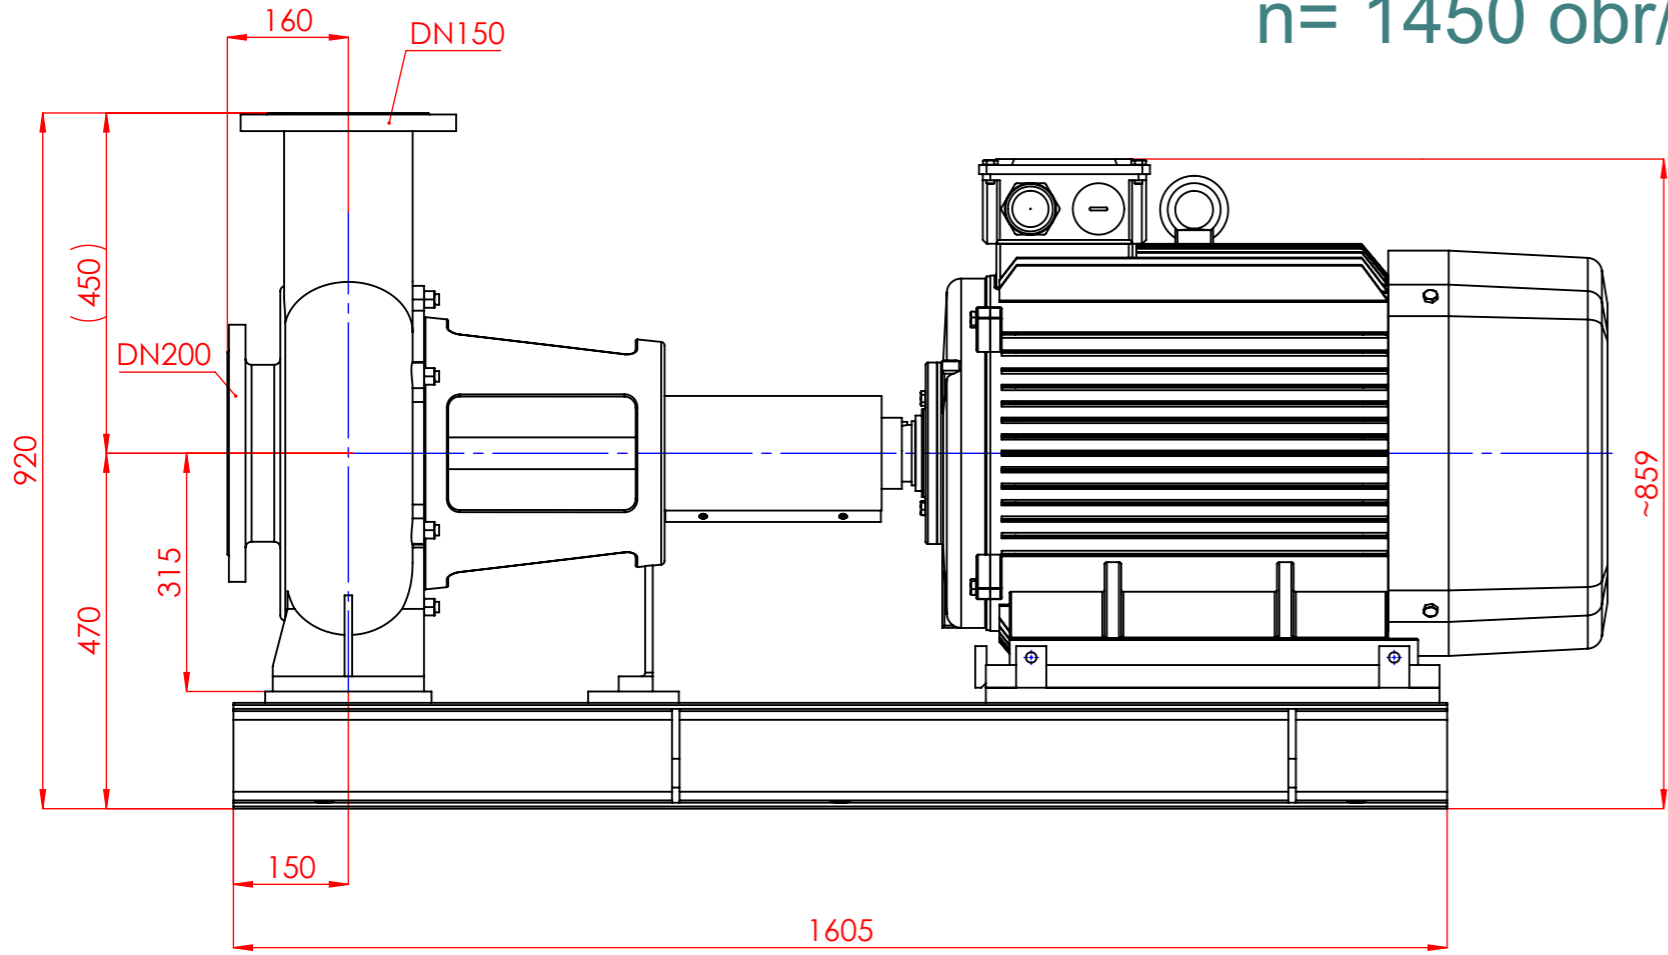

# NHVe.150-400 [90,0 kW] n= 1450 obr/min

NHVe.150-400	90,0kW/1450 rpm	 Grudziądz Ul. Droga Jeziorna 8
	280-4	