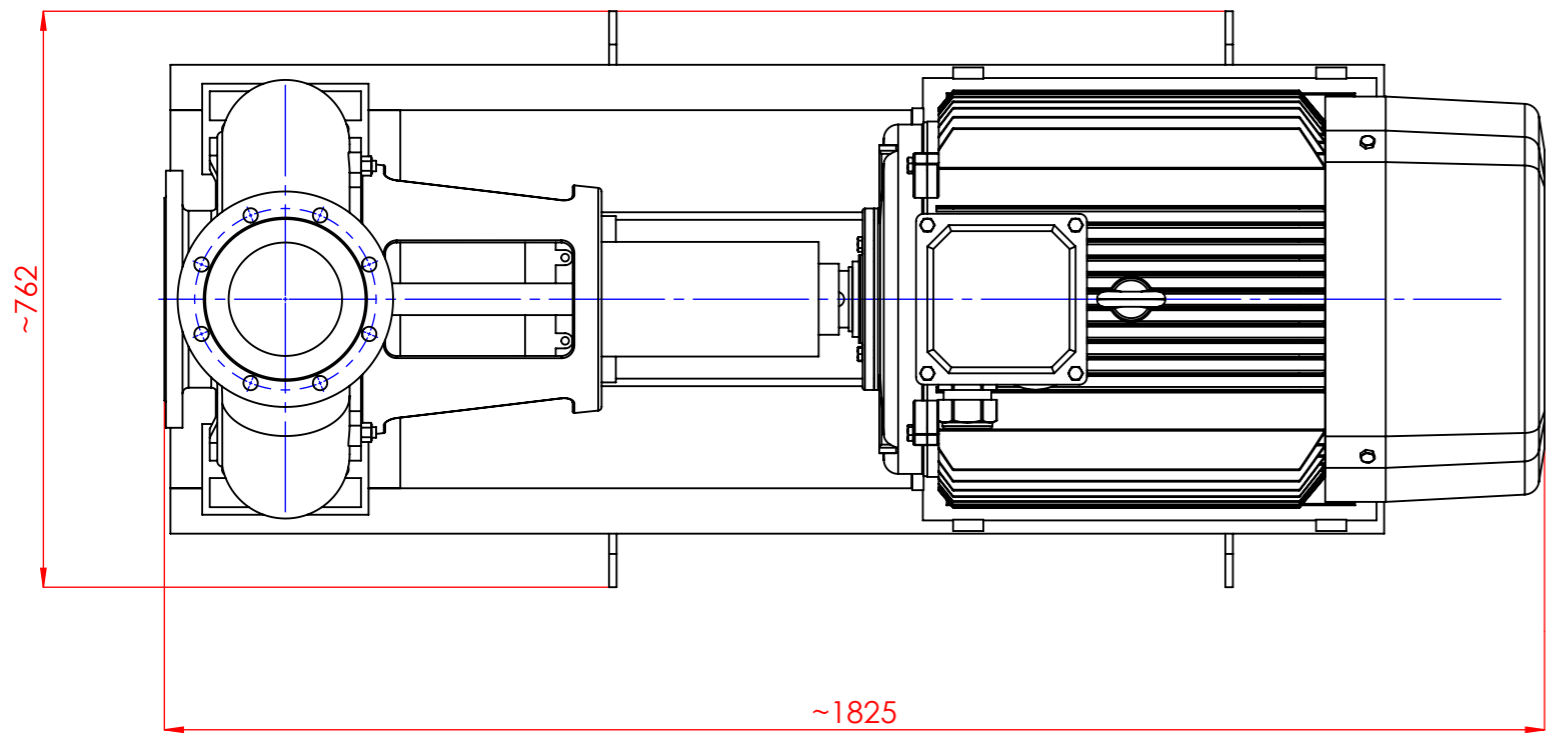

# NHVe.150-400 [90,0 kW] n= 1450 obr/min

NHVe.150-400	90,0kW/1450 rpm	 Grudziądz Ul. Droga Jeziorna 8
	280-4	