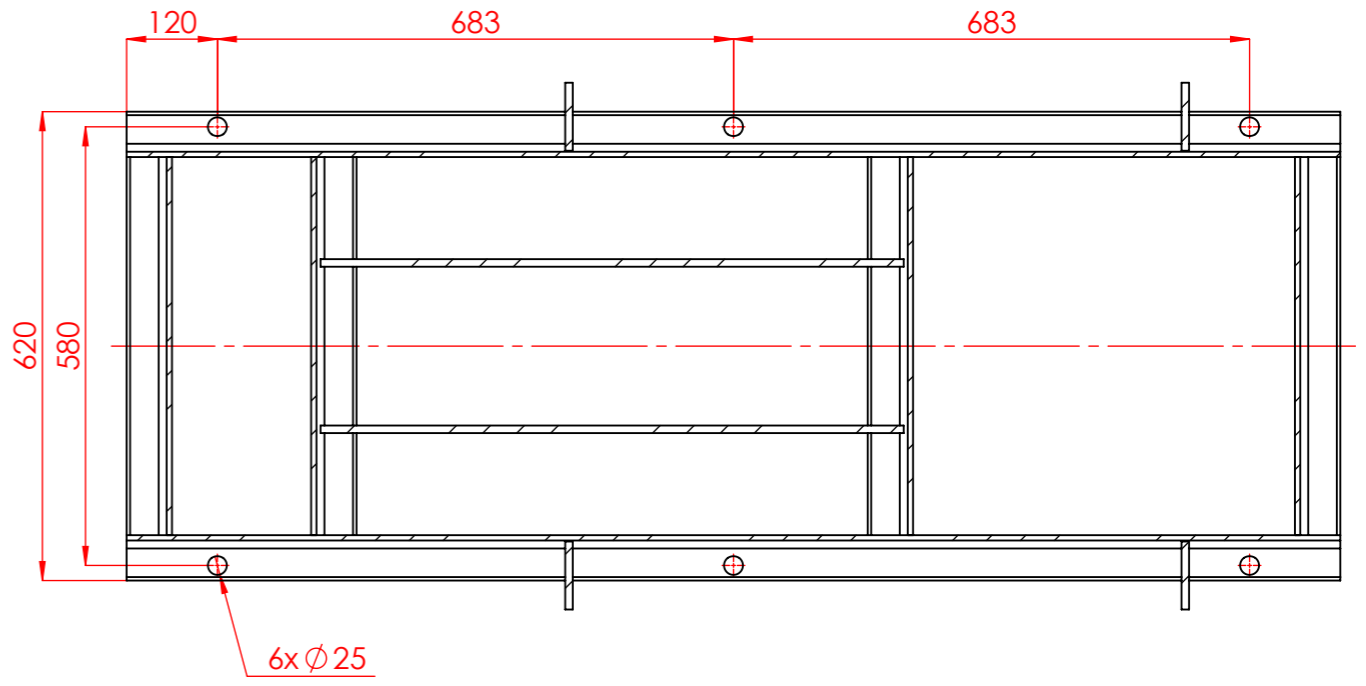

# NHVe.150-400 [90,0 kW] n= 1450 obr/min

NHVe.150-400	90,0kW/1450 rpm	 Grudziądz Ul. Droga Jeziorna 8
	280-4	