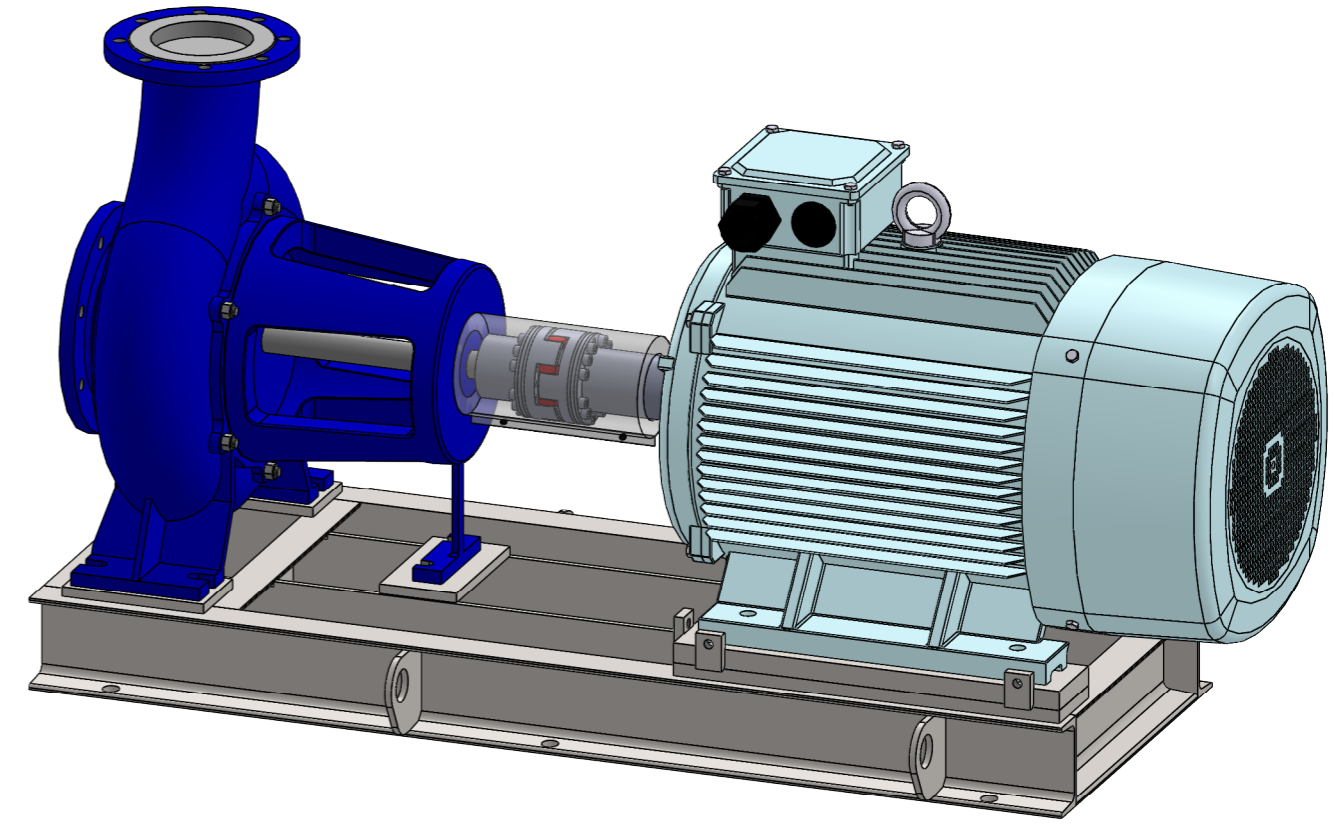

# NHVe.150-400 [90,0 kW] n= 1450 obr/min

NHVe.150-400	90,0kW/1450 rpm	 Grudziądz Ul. Droga Jeziorna 8
	280-4	